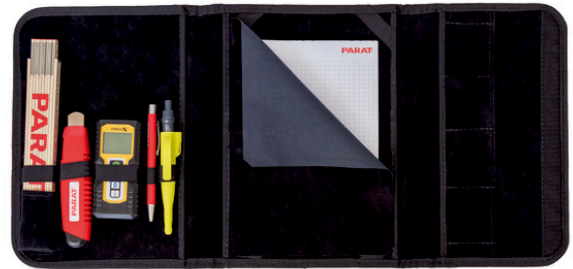

BASIC Aufmaßmappe 10,2", bestückt

Der Begleiter für präzise Messungen und professionelle Aufmaße

Bezeichnung	BASIC Aufmaßmappe 10,2", bestückt
Artikelnummer	5650015061
GTIN / EAN	4006793003293
Zolltarifnummer	42029219
Ursprungsland	RO
Ausstattung	<ul style="list-style-type: none">- außen mit Eingriffschleufe für Hand- Innenseite links mit 5 Einsteckfächer- Innenseite mittig mit 1x Einsteckfach f. Block oder für Tablet 10.2"- Innenseite rechts mit 3 Visitenkartenfächern
Lieferumfang	<ul style="list-style-type: none">- Stabila Maßgliederstab natur- ergonomischer Cutter- Stabila Entfernungsmessgerät LD 250 inkl. 2x AAA Batterien- LyraDry Profi Baumarker- Kugelschreiber rot- DIN A5 Block
Innenmaße (BxTxH)	200 mm x 40 mm x 260 mm
Außenmaße (BxTxH)	220 mm x 50 mm x 280 mm
Gewicht	950 g
Material Koffer	- Industrieleder
Farbe Koffer	schwarz
Schlossart	Klettverschluss
Ordnungssysteme	Schlaufen
bis zu ... Werkzeuge verstaubar	6
Verpackungsmaße VPE (BxTxH)	245 mm x 60 mm x 340 mm
Gewicht inkl. Verpackung VPE	1,1 kg